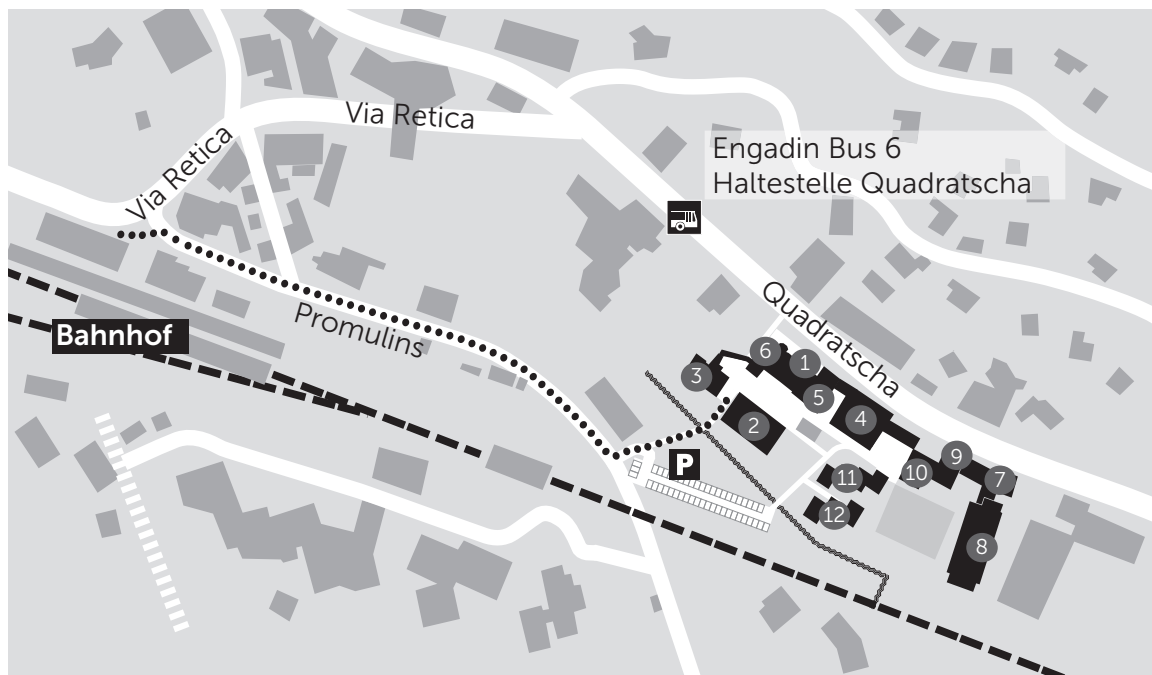

Weg zur Academia Engiadina

..... Fussweg vom Bahnhof (ca. 4 Minuten)

- ① **Chesa Granda** (Verwaltung, Sekretariat Mittelschule, Technische Dienste, Mensa)
- ② **Chesa Naira**, Höhere Fachschule für Tourismus Graubünden
(Sekretariat HFT Graubünden, Auditorium, Mediathek)
- ③ **Chesa Clera**, Engadin Skimarathon, Musikschule Oberengadin, Bildungs- und Berufsvorbereitungsjahr, Schulräume HFT Graubünden
- ④ **Chesa Cotschna**, Mittelschulgebäude
- ⑤ Mensa (Chesa Granda)
- ⑥ Aula (Chesa Granda)
- ⑦ Gymnastikhalle, Indoor-Kletterwand
- ⑧ Turnhalle
- ⑨ Kraftraum
- ⑩ Chesa Allegra, Chesa Seraina (Internat)
- ⑪ Studentenhaus Chesa Punt
- ⑫ Studentenhaus Chesa Ovel